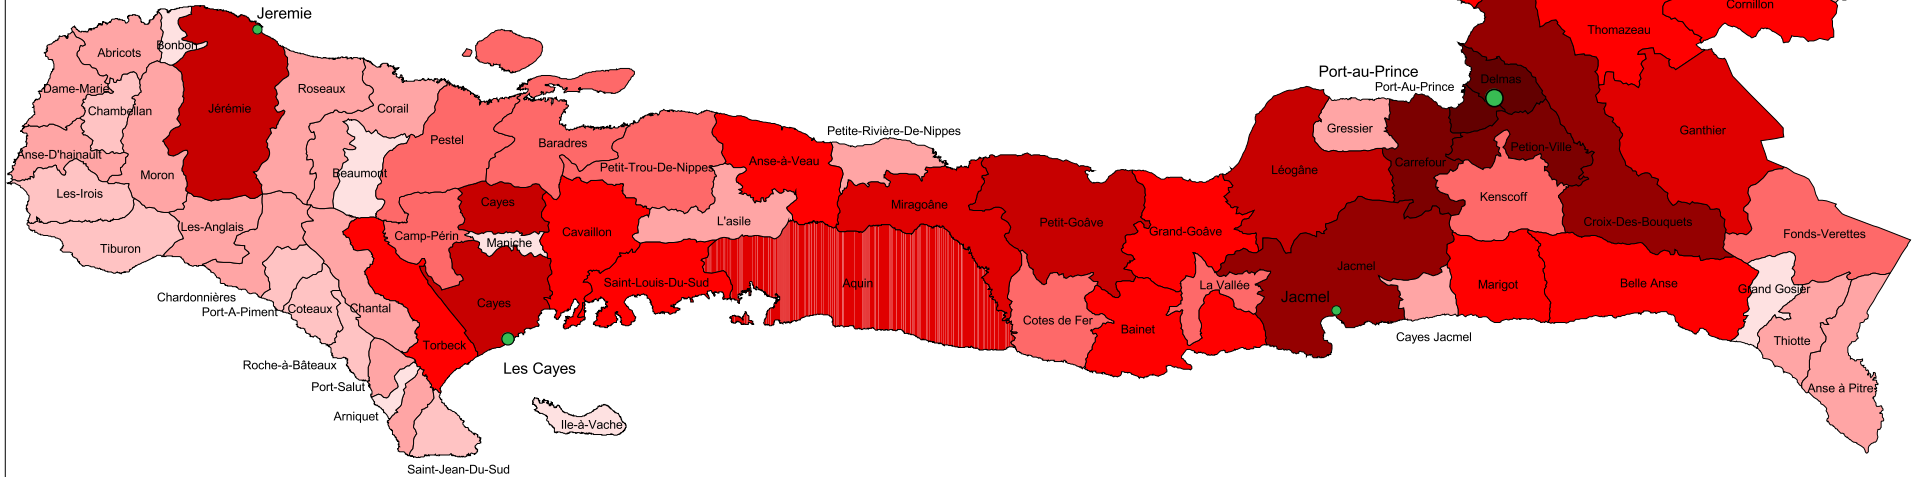

Population d'Haiti, 2003

Map préparée par: OCHA (Haiti)
Date: 06-10-2004

Population totale en Haiti:
7'929'038

Département	Population
-------------	------------

Ouest	3093699
Sud'Est	449585
Nord	773546
Grand' Anse	603894
Nord'Est	300493
L'Artibonit	1070397
Centre	565043
Sud	627311
Nord'Ouest	445080

Chef-Lieu de Département

- 15589
- 15590 - 27510
- 27511 - 55560
- 55561 - 111094
- 111095 - 703023

Population par Commune

- 6236 - 12500
- 12501 - 20500
- 20501 - 30500
- 30501 - 45000
- 45001 - 65000
- 65001 - 97500
- 97501 - 137500
- 137501 - 230000
- 230001 - 375000
- 375001 - 704777

Chef-lieux	Population
------------	------------

Port-au-Prince	703023
Jacmel	26077
Cap-Haitien	111094
Fort Liberté	15589
Gonaives	104825
Hinche	23599
Cayes	48095
Jé ré mie	27510

Source:
Institut Haitien de Statistique et d'Informatique (IHSI).
4ème Recensement Général de la Population et l'Habitat
Bureau du 4ème Recensement, Aout 2003

20 0 20 Kilometers