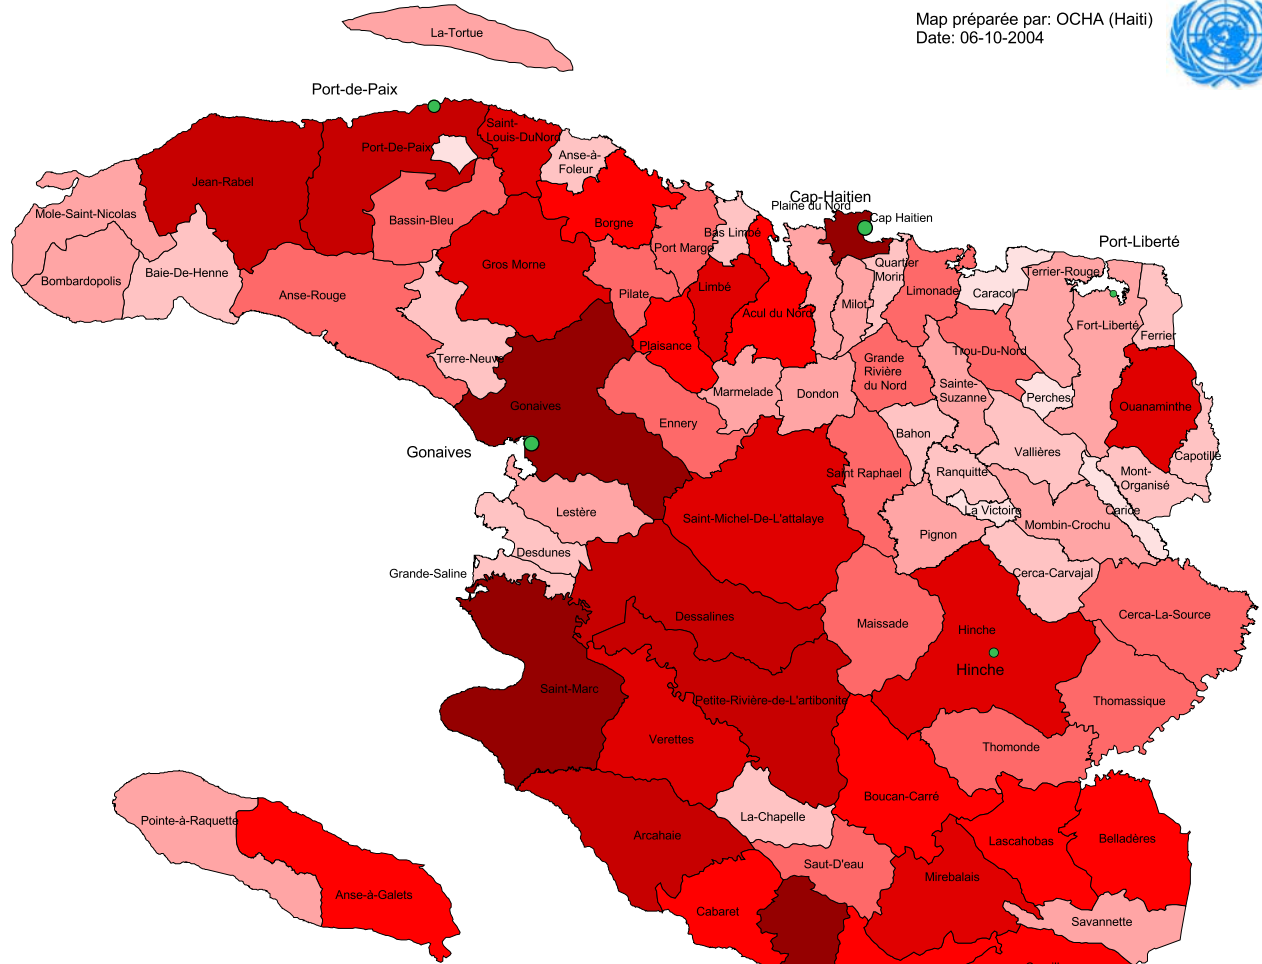

Population d'Haiti, 2003

Map préparée par: OCHA (Haiti)
Date: 06-10-2004

Population totale en Haiti:
7'929'038

Département	Population
-------------	------------

Ouest	3093699
Sud'Est	449585
Nord	773546
Grand' Anse	603894
Nord'Est	300493
L'Artibonit	1070397
Centre	565043
Sud	627311
Nord'Ouest	445080

Chef-Lieu de Département

- 15589
- 15590 - 27510
- 27511 - 55560
- 55561 - 111094
- 111095 - 703023

Population par Commune

- 6236 - 12500
- 12501 - 20500
- 20501 - 30500
- 30501 - 45000
- 45001 - 65000
- 65001 - 97500
- 97501 - 137500
- 137501 - 230000
- 230001 - 375000
- 375001 - 704777

Chef-lieux	Population
------------	------------

Port-au-Prince	703023
Jacmel	26077
Cap-Haitien	111094
Fort Liberté	15589
Gonaives	104825
Hinche	23599
Cayes	48095
Jé ré mie	27510

Source:
Institut Haitien de Statistique et d'Informatique (IHSI).
4ème Recensement Général de la Population et l'Habitat
Bureau du 4ème Recensement, Aout 2003

20 0 20 Kilometers